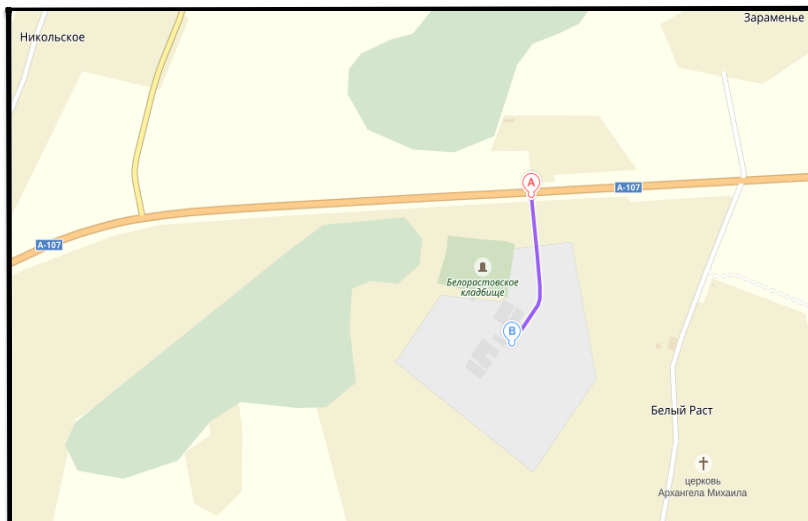

Долгота: 37°23'46"E (37.396172) Широта: 56°7'54"N (56.131689)

Выбирайте пути проезда:

1. По Дмитровскому шоссе:

От МКАД до поворота на автодорогу "А107" (Истра, Солнечногорск) - 28 км, далее по автодороге "А107" до строительного рынка вблизи д. Зараменье - 6,1 км, напротив строительного рынка повернуть налево и проехать 400 м.

2. По Ленинградскому шоссе:

От МКАД до поворота на автодорогу "А107" (Икша, Дмитров) - 31 км, далее по автодороге "А107" до Белорастовского кладбища - 19 км, после кладбища повернуть направо и проехать 400 м.

3. По Рогачевскому шоссе:

От г. Лобни по Рогачевскому шоссе до перекрестка с автодорогой "А107" - 15 км, далее на перекрестке повернуть направо и ехать по автодороге "А107" - 6 км до Белорастовского кладбища, после кладбища повернуть направо и проехать 400 м.

4. По Платной трассе М-11 (Москва - Санкт-Петербург):

От МКАД по трассе М-11 до съезда на автодорогу "А107" (Икша) - 33 км, далее по автодороге "А107" до Белорастовского кладбища 16 км, после кладбища повернуть направо и проехать 400 м.