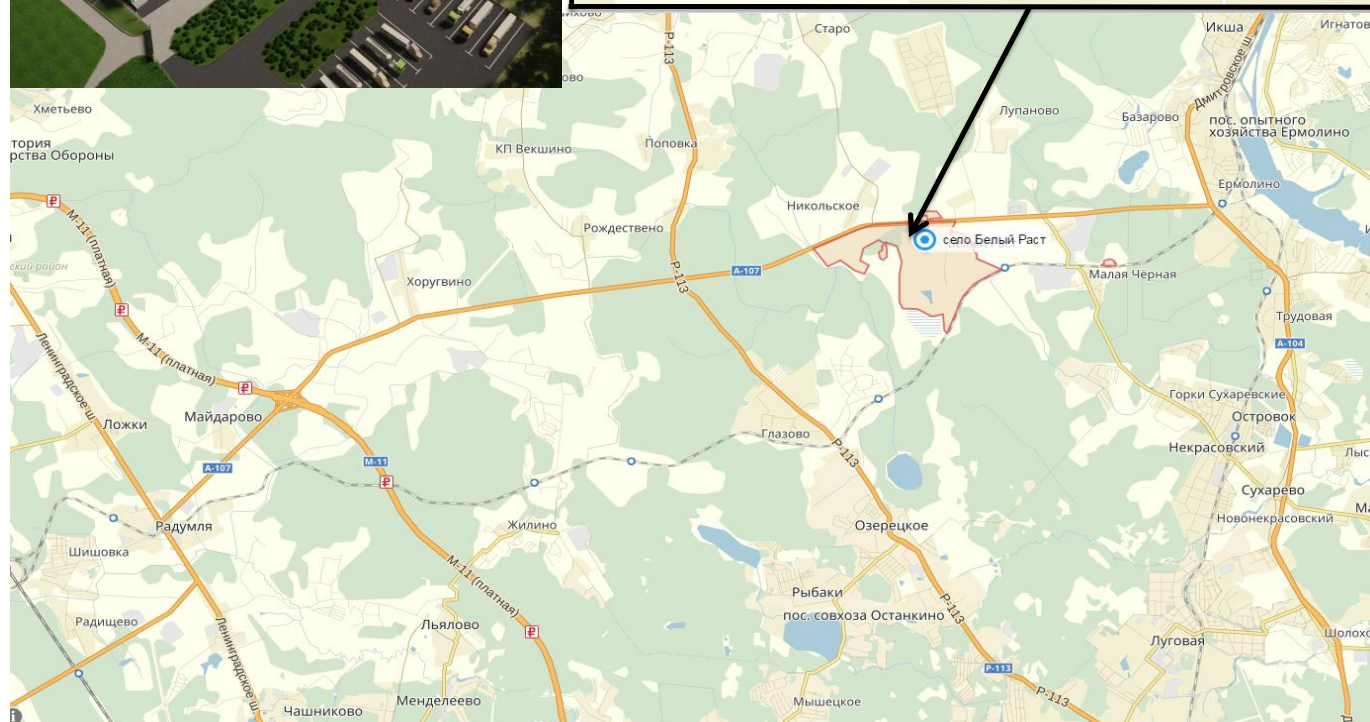

Долгота: 37°23'46"E (37.396172) Широта: 56°7'54"N (56.131689)

Выбирайте пути проезда:

1. По Дмитровскому шоссе:

От МКАД до поворота на автодорогу "А107" (Истра, Солнечногорск) - 28 км, далее по автодороге "А107" до строительного рынка вблизи д. Зараменье - 6,1 км, напротив строительного рынка повернуть налево и проехать 400 м.

2. По Ленинградскому шоссе:

От МКАД до поворота на автодорогу "А107" (Икша, Дмитров) - 31 км, далее по автодороге "А107" до Белорастовского кладбища - 19 км, после кладбища повернуть направо и проехать 400 м.

3. По Рогачевскому шоссе:

От г. Лобни по Рогачевскому шоссе до перекрестка с автодорогой "А107" - 15 км, далее на перекрестке повернуть направо и ехать по автодороге "А107" - 6 км до Белорастовского кладбища, после кладбища повернуть направо и проехать 400 м.

4. По Платной трассе М-11 (Москва - Санкт-Петербург):

От МКАД по трассе М-11 до съезда на автодорогу "А107" (Икша) - 33 км, далее по автодороге "А107" до Белорастовского кладбища 16 км, после кладбища повернуть направо и проехать 400 м.