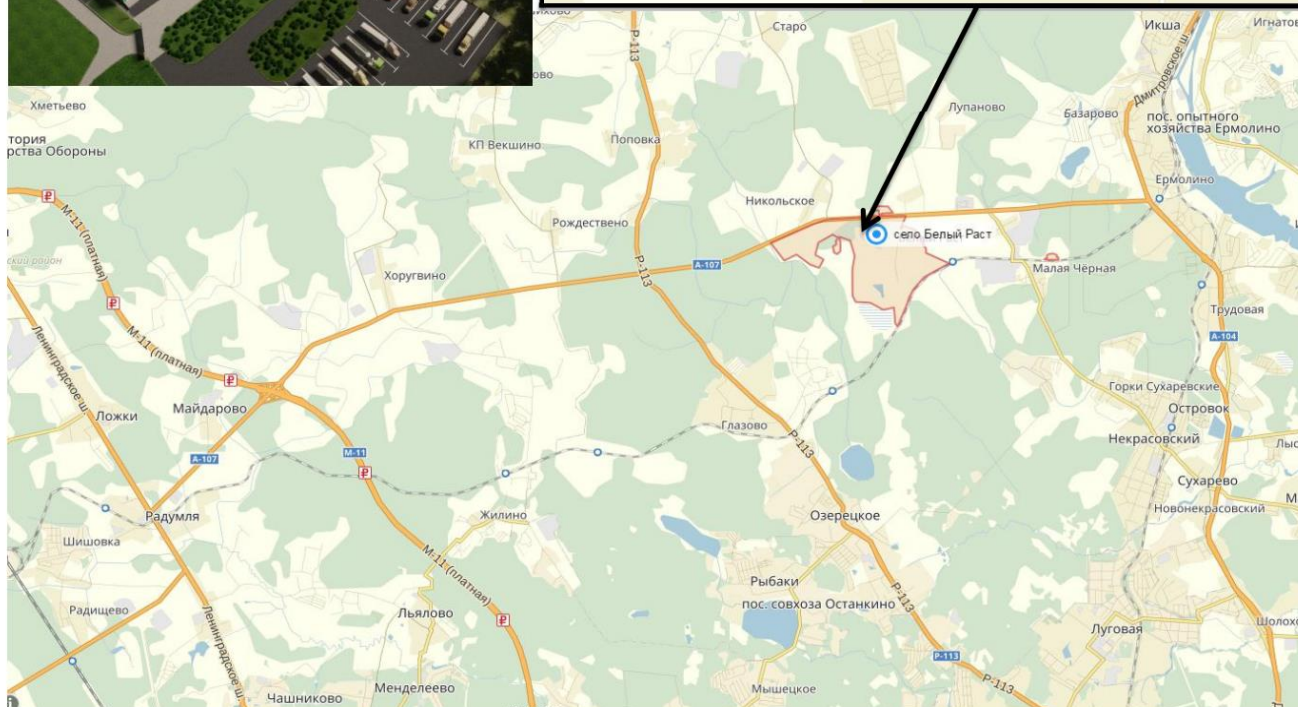

Долгота: 37°23'46"E (37.396172) Широта: 56°7'54"N (56.131689)

Выбирайте пути проезда:

1. По Дмитровскому шоссе:

От МКАД до поворота на автодорогу "А107" (Истра, Солнечногорск) - 28 км, далее по автодороге "А107" до строительного рынка вблизи д. Зараменье - 6,1 км, напротив строительного рынка повернуть налево и проехать 400 м.

2. По Ленинградскому шоссе:

От МКАД до поворота на автодорогу "А107" (Икша, Дмитров) - 31 км, далее по автодороге "А107" до Белорастовского кладбища - 19 км, после кладбища повернуть направо и проехать 400 м.

3. По Рогачевскому шоссе:

От г. Лобни по Рогачевскому шоссе до перекрестка с автодорогой "А107" - 15 км, далее на перекрестке повернуть направо и ехать по автодороге "А107" - 6 км до Белорастовского кладбища, после кладбища повернуть направо и проехать 400 м.

4. По Платной трассе М-11 (Москва - Санкт-Петербург):

От МКАД по трассе М-11 до съезда на автодорогу "А107" (Икша) - 33 км, далее по автодороге "А107" до Белорастовского кладбища 16 км, после кладбища повернуть направо и проехать 400 м.