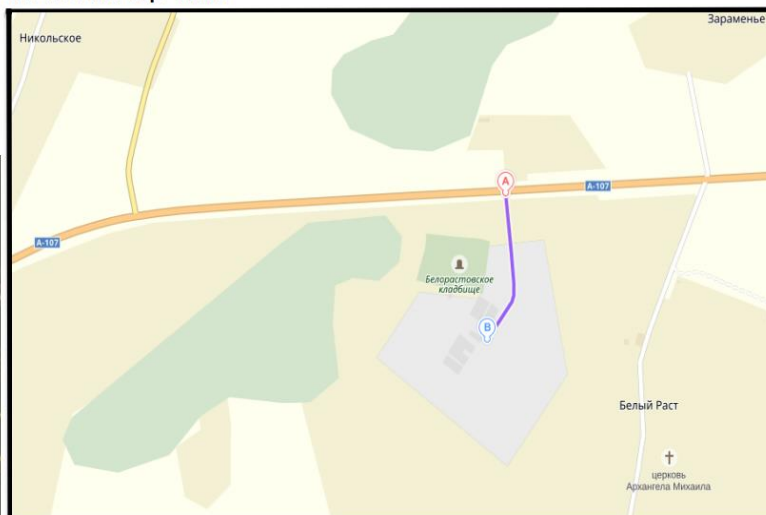

Долгота: 37°23'46"E (37.396172) Широта: 56°7'54"N (56.131689)

Выбирайте пути проезда:

1. По Дмитровскому шоссе:

От МКАД до поворота на автодорогу "А107" (Истра, Солнечногорск) - 28 км, далее по автодороге "А107" до строительного рынка вблизи д. Зараменье - 6,1 км, напротив строительного рынка повернуть налево и проехать 400 м.

2. По Ленинградскому шоссе:

От МКАД до поворота на автодорогу "А107" (Икша, Дмитров) - 31 км, далее по автодороге "А107" до Белорастовского кладбища - 19 км, после кладбища повернуть направо и проехать 400 м.

3. По Рогачевскому шоссе:

От г. Лобни по Рогачевскому шоссе до перекрестка с автодорогой "А107" - 15 км, далее на перекрестке повернуть направо и ехать по автодороге "А107" - 6 км до Белорастовского кладбища, после кладбища повернуть направо и проехать 400 м.

4. По Платной трассе М-11 (Москва - Санкт-Петербург):

От МКАД по трассе М-11 до съезда на автодорогу "А107" (Икша) - 33 км, далее по автодороге "А107" до Белорастовского кладбища 16 км, после кладбища повернуть направо и проехать 400 м.